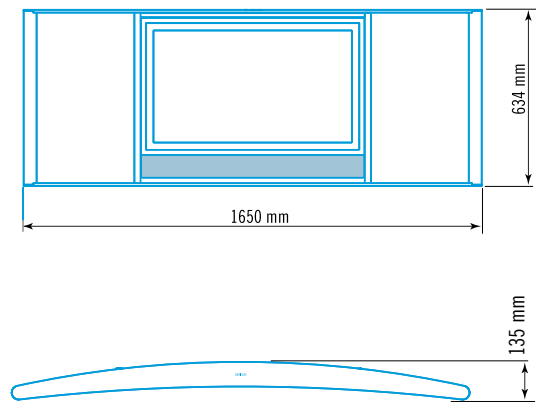

AVISIO-LED

Réf. AV/600/LD
 Structure en aluminium thermolaqué
 Couleur silver RAL 9006
 Source : LEDS
 Température de couleur : 6500 °K
 IRC : >90%
 Flux lumineux à 1 m : 2000 lux
 Consommation : 244 W
 Télécommande radio
 Dimension : 1650 x 634 x 88 mm
 Perçage : 860 x 440 mm
 Poids : 35 Kg

AVISIO-LED

Ref. AV/600/LD
 Thermolacquered aluminium structure
 Colour: silver RAL 9006
 Lightsource: LEDS
 Colour Temperature: 6500 °K
 CRI: >90%
 Luminous flux in 1m: 2000 lux
 Consumption: 244 W
 Radio-remote control
 Dimension: 1650 x 634 x 88 mm
 Drilling: 860 x 440 mm
 Weight: 35 kg